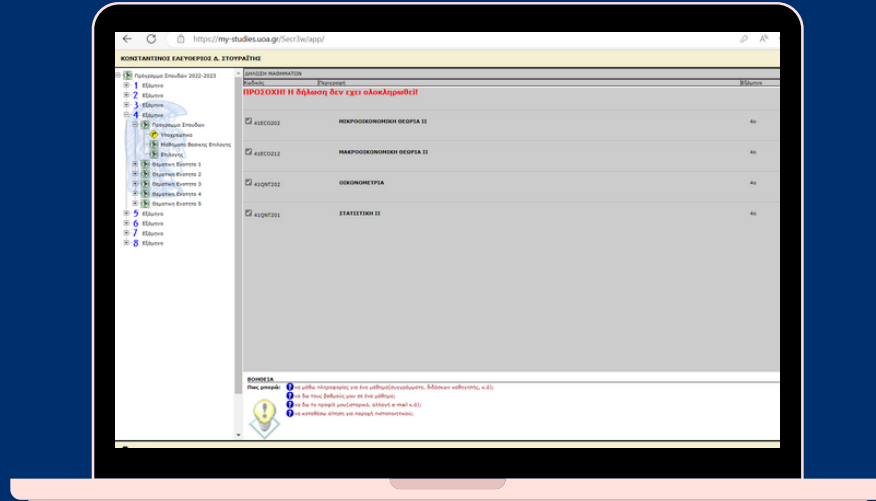

Οδηγός δηλώσεων μαθημάτων

ΔΑΠ - ΝΔΦΚ
ΟΙΚΟΝΟΜΙΚΟΥ

Οδηγός δηλώσεων μαθημάτων

1ο ΒΗΜΑ

Μπαίνουμε στο  <https://my-studies.uoa.gr> 

Και κάνουμε σύνδεση με κωδικούς e-class

2ο ΒΗΜΑ

Βρίσκω τα μαθήματα που θέλω στο έτος που βρίσκονται

ΔΑΠ - ΝΔΦΚ
ΟΙΚΟΝΟΜΙΚΟΥ

Οδηγός δηλώσεων μαθημάτων

3ο ΒΗΜΑ

Δηλώνω τα μαθήματα που θέλω

4ο ΒΗΜΑ

ΠΑΤΑΩ ΥΠΟΒΟΛΗ ΔΗΛΩΣΗΣ

ΔΑΠ - ΝΔΦΚ
ΟΙΚΟΝΟΜΙΚΟΥ