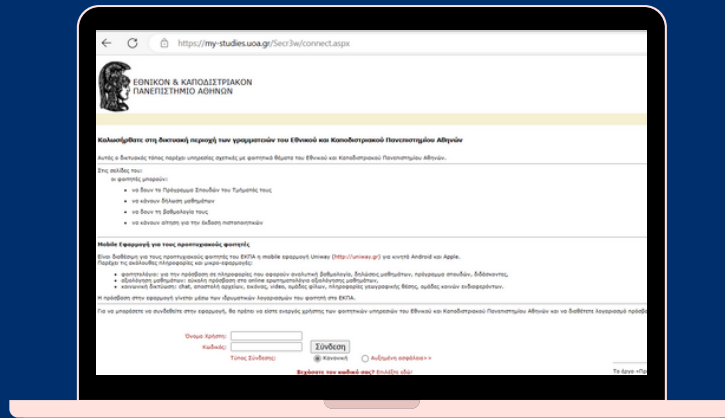

Οδηγός δηλώσεων μαθημάτων

ΔΑΠ - ΝΔΦΚ
ΟΙΚΟΝΟΜΙΚΟΥ

Οδηγός δηλώσεων μαθημάτων

1ο ΒΗΜΑ

Μπαίνουμε στο  <https://my-studies.uoa.gr> 

Και κάνουμε σύνδεση με κωδικούς e-class

2ο ΒΗΜΑ

Βρίσκω τα μαθήματα που θέλω στο έτος που βρίσκονται

ΔΑΠ - ΝΔΦΚ
ΟΙΚΟΝΟΜΙΚΟΥ

Οδηγός δηλώσεων μαθημάτων

3ο ΒΗΜΑ

Δηλώνω τα μαθήματα που θέλω

4ο ΒΗΜΑ

ΠΑΤΑΩ ΥΠΟΒΟΛΗ ΔΗΛΩΣΗΣ

ΔΑΠ - ΝΔΦΚ
ΟΙΚΟΝΟΜΙΚΟΥ