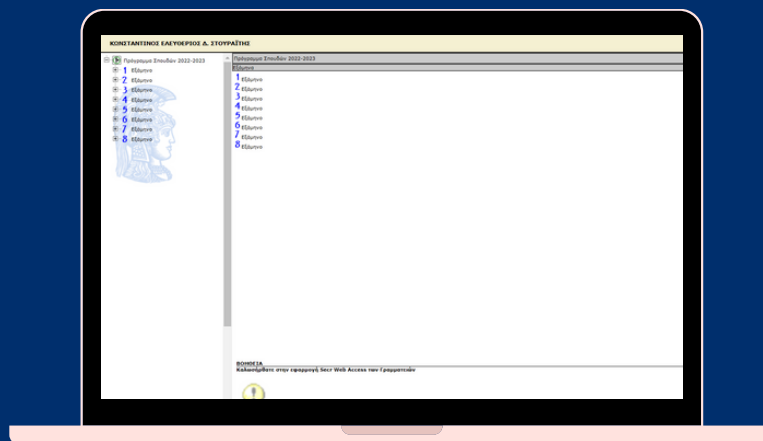

Οδηγός δηλώσεων μαθημάτων

ΔΑΠ - ΝΔΦΚ
ΟΙΚΟΝΟΜΙΚΟΥ

Οδηγός δηλώσεων μαθημάτων

1ο ΒΗΜΑ

Μπαίνουμε στο  <https://my-studies.uoa.gr> 

Και κάνουμε σύνδεση με κωδικούς e-class

2ο ΒΗΜΑ

Βρίσκω τα μαθήματα που θέλω στο έτος που βρίσκονται